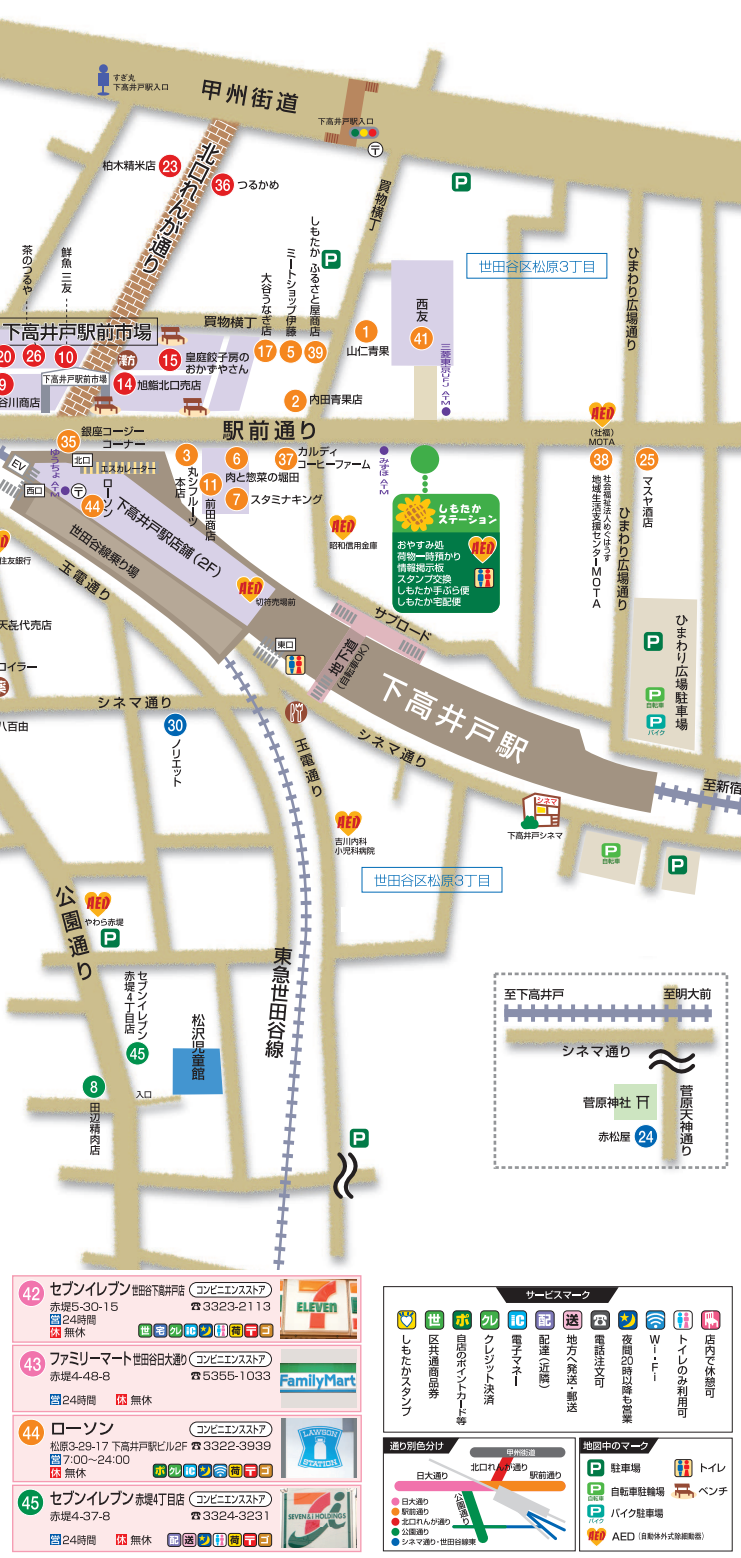

- **34 相模屋**
  赤堤4-42-19 菓子・豆腐 ☎3321-7315
  10:00~20:00 日 不定休
- **35 銀座コージーコーナー**
  松原3-29-17 洋菓子 ☎3322-8277
  10:00~21:00 日 無休

- **8 田辺精肉店**
  赤堤4-36-23 精肉 ☎3328-5135
  8:30~20:00 日 休
- **9 長谷川商店**
  松原3-42-4 鮮魚 ☎3328-0943
  10:00~19:00 日 無休

- **22 むさしや米店**
  赤堤5-31-6 米 ☎3323-2109
  8:00~20:00 日 休
- **23 柏木精米店**
  下高井戸1-12-12 米 ☎3321-2729
  9:00~19:00 日 休

- **36 つるかめ**
  下高井戸1-1-7 ディスカウントストア ☎5355-5645
  10:00~21:00 日 不定休
- **37 カルティコーヒーファーム**
  松原3-29-20 食品小売店 ☎3323-8897
  10:00~21:30 日 無休

- **11 前田商店**
  松原3-29-19 鮮魚 ☎3322-9566
  11:00~19:00 日 休
- **12 オリジン弁当下高井戸店**
  赤堤4-46-7 弁当・惣菜 ☎5329-5243
  24時間 日 元旦 休

- **24 赤松屋**
  松原4-36-23 米 ☎3321-0931
  9:00~19:00 日 休
- **25 マスヤ酒店**
  松原3-31-8 酒類・タバコ・食品 ☎3321-0248
  11:00~21:00 日 休

- **38 セブンイレブン**
  赤堤5-30-15 コピー・コンビニ ☎3323-2113
  24時間 日 無休
- **39 しもたかふるさと屋商店**
  松原3-42-1 物産品販売 ☎090-1252-9518
  10:00~18:00 日・月 休

- **13 鈴木食品店**
  松原3-42-4 惣菜・塩干物 ☎3321-7026
  10:00~18:00 日 木・日・祝 休
- **14 旭館北口売店**
  松原3-42-4 惣菜・すし ☎3324-0569
  11:00~20:00 日 無休

- **26 茶のつるや**
  松原3-42-4 茶 ☎090-1203-9206
  14:00~19:00 日 日・祝 休
- **27 南蜜屋 樹 下高井戸店**
  赤堤5-30-12 コーヒー ☎3325-7371
  11:00~20:00 日 火 休

- **40 フェンテ 下高井戸店**
  下高井戸1-7-7 スタープラザ内B1F ☎5355-4061
  24時間 日 無休
- **41 西友**
  松原3-41-5 スーパー ☎3322-2111
  24時間 日 無休

- **15 皇庭餃子房のおかずさん**
  松原3-42-4 弁当・惣菜 ☎5329-1768
  11:30~19:00 日 月(祝の場合火) 休

- **28 オーロール**
  赤堤5-30-12 パン ☎3328-8814
  10:00~18:00 日 土 休
- **29 エスポール**
  赤堤4-42-19 パン ☎3323-7337
  9:00~22:00 日 火 休

- **42 セブンイレブン**
  赤堤5-30-15 コピー・コンビニ ☎3323-2113
  24時間 日 無休
- **43 ファミリーマート 世田谷大通り**
  赤堤4-48-8 コピー・コンビニ ☎5355-1033
  24時間 日 無休

サービスマーク

- 区立図書館
- 自民党本部
- ファミリーマート
- コンビニエンスストア
- 郵便局
- 24時間営業
- 夜間20時以降営業
- WIFI
- トイレ
- 店内で休ませ可
- 店内で休ませ可

進み別色分け

- 北口側(緑)
- 南口側(赤)
- 駅前通り(青)
- 公園通り(黄)
- 至下高井戸(紫)
- 至明大前(白)

地図中のマーク

- 駐車場
- トイレ
- バイク駐輪場
- ベンチ
- AED(自衛隊式取組)